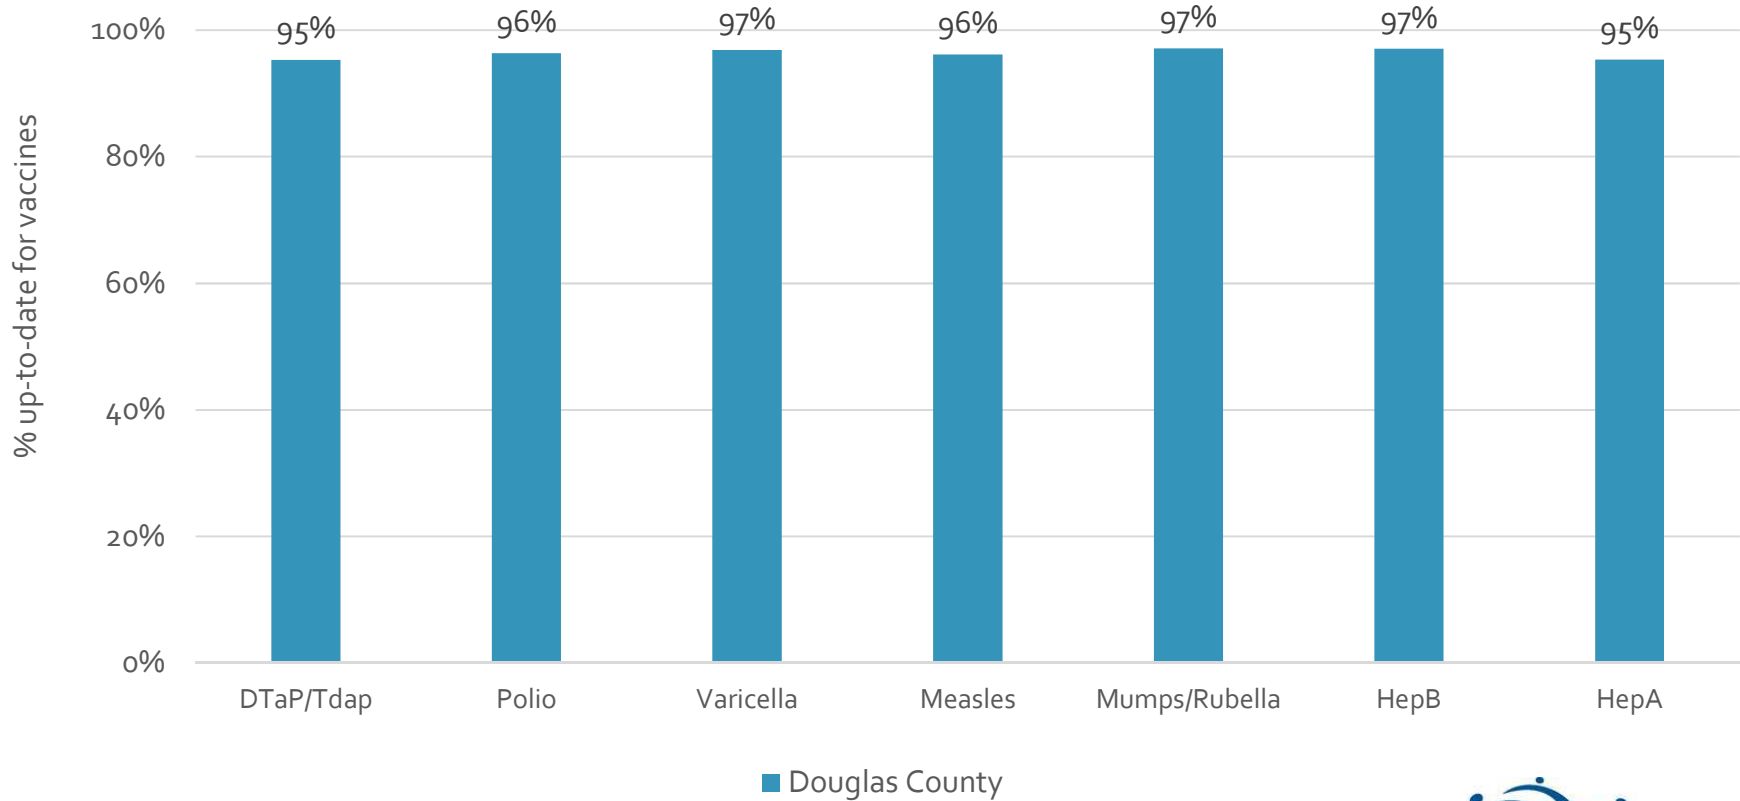

How many school-age kids* are up-to-date in your county?

* Kindergarten through 12th grade

Assessment date: 02/27/2017

Data source: Immunization Primary Review Summary Reports

¿Cuántos niños menores de edad escolar*
están al día con las vacunas en su condado?

*Jardín de infancia hasta el grado 12

Fecha de evaluación: 27/Feb/2017

Fuente de datos: Informes de Resumen de Inmunización Primaria