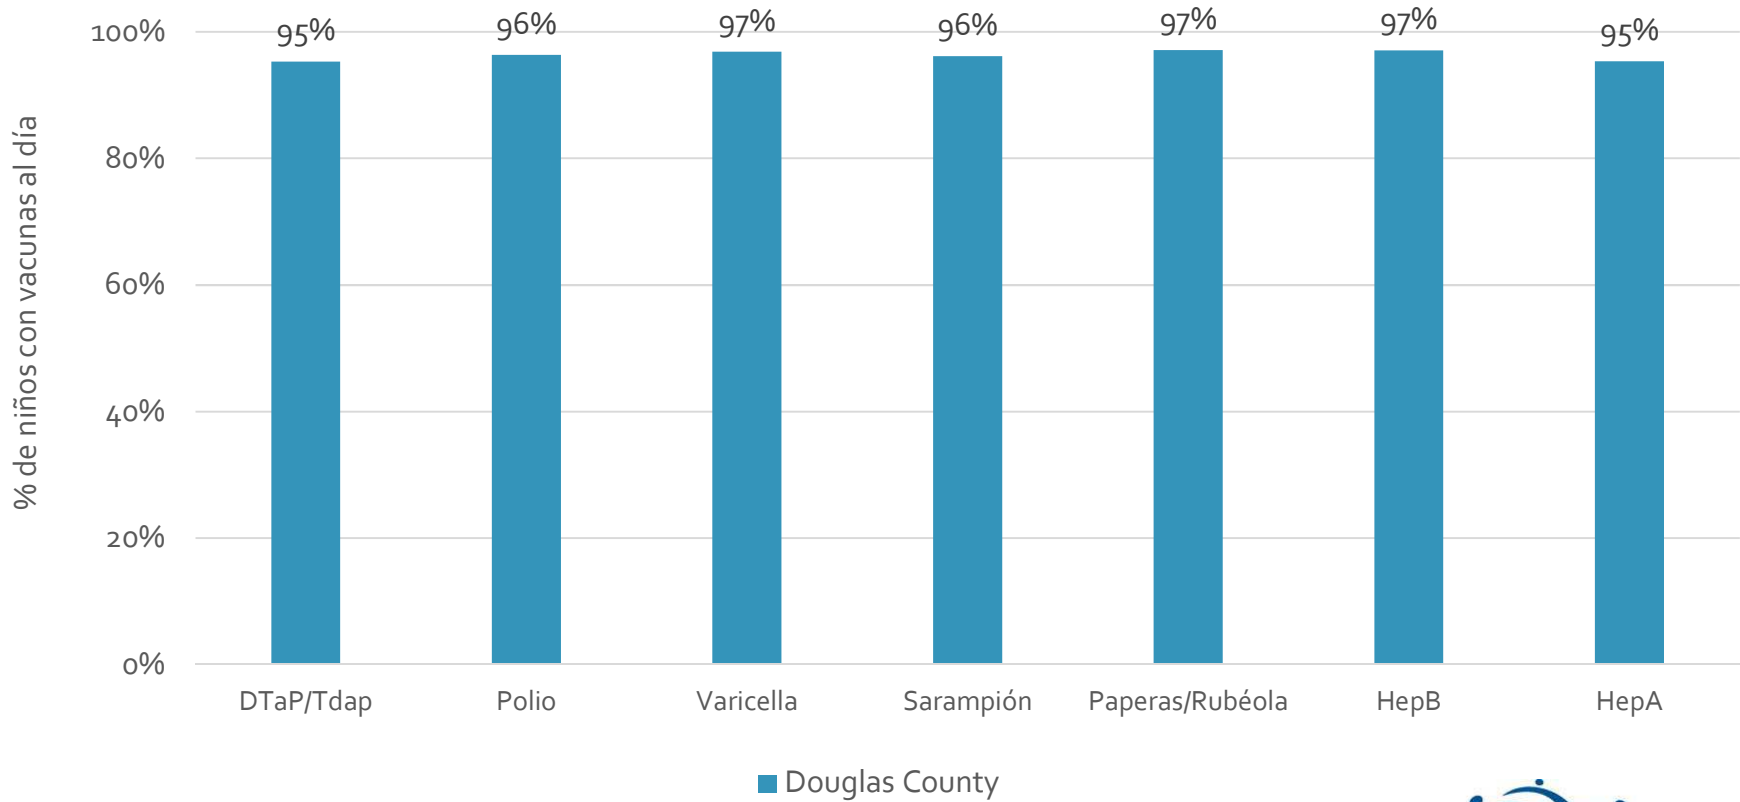

How many school-age kids* are up-to-date in your county?

* Kindergarten through 12th grade

Assessment date: 02/27/2017

Data source: Immunization Primary Review Summary Reports

¿Cuántos niños menores de edad escolar*
están al día con las vacunas en su condado?

*Jardín de infancia hasta el grado 12

Fecha de evaluación: 27/Feb/2017

Fuente de datos: Informes de Resumen de Inmunización Primaria